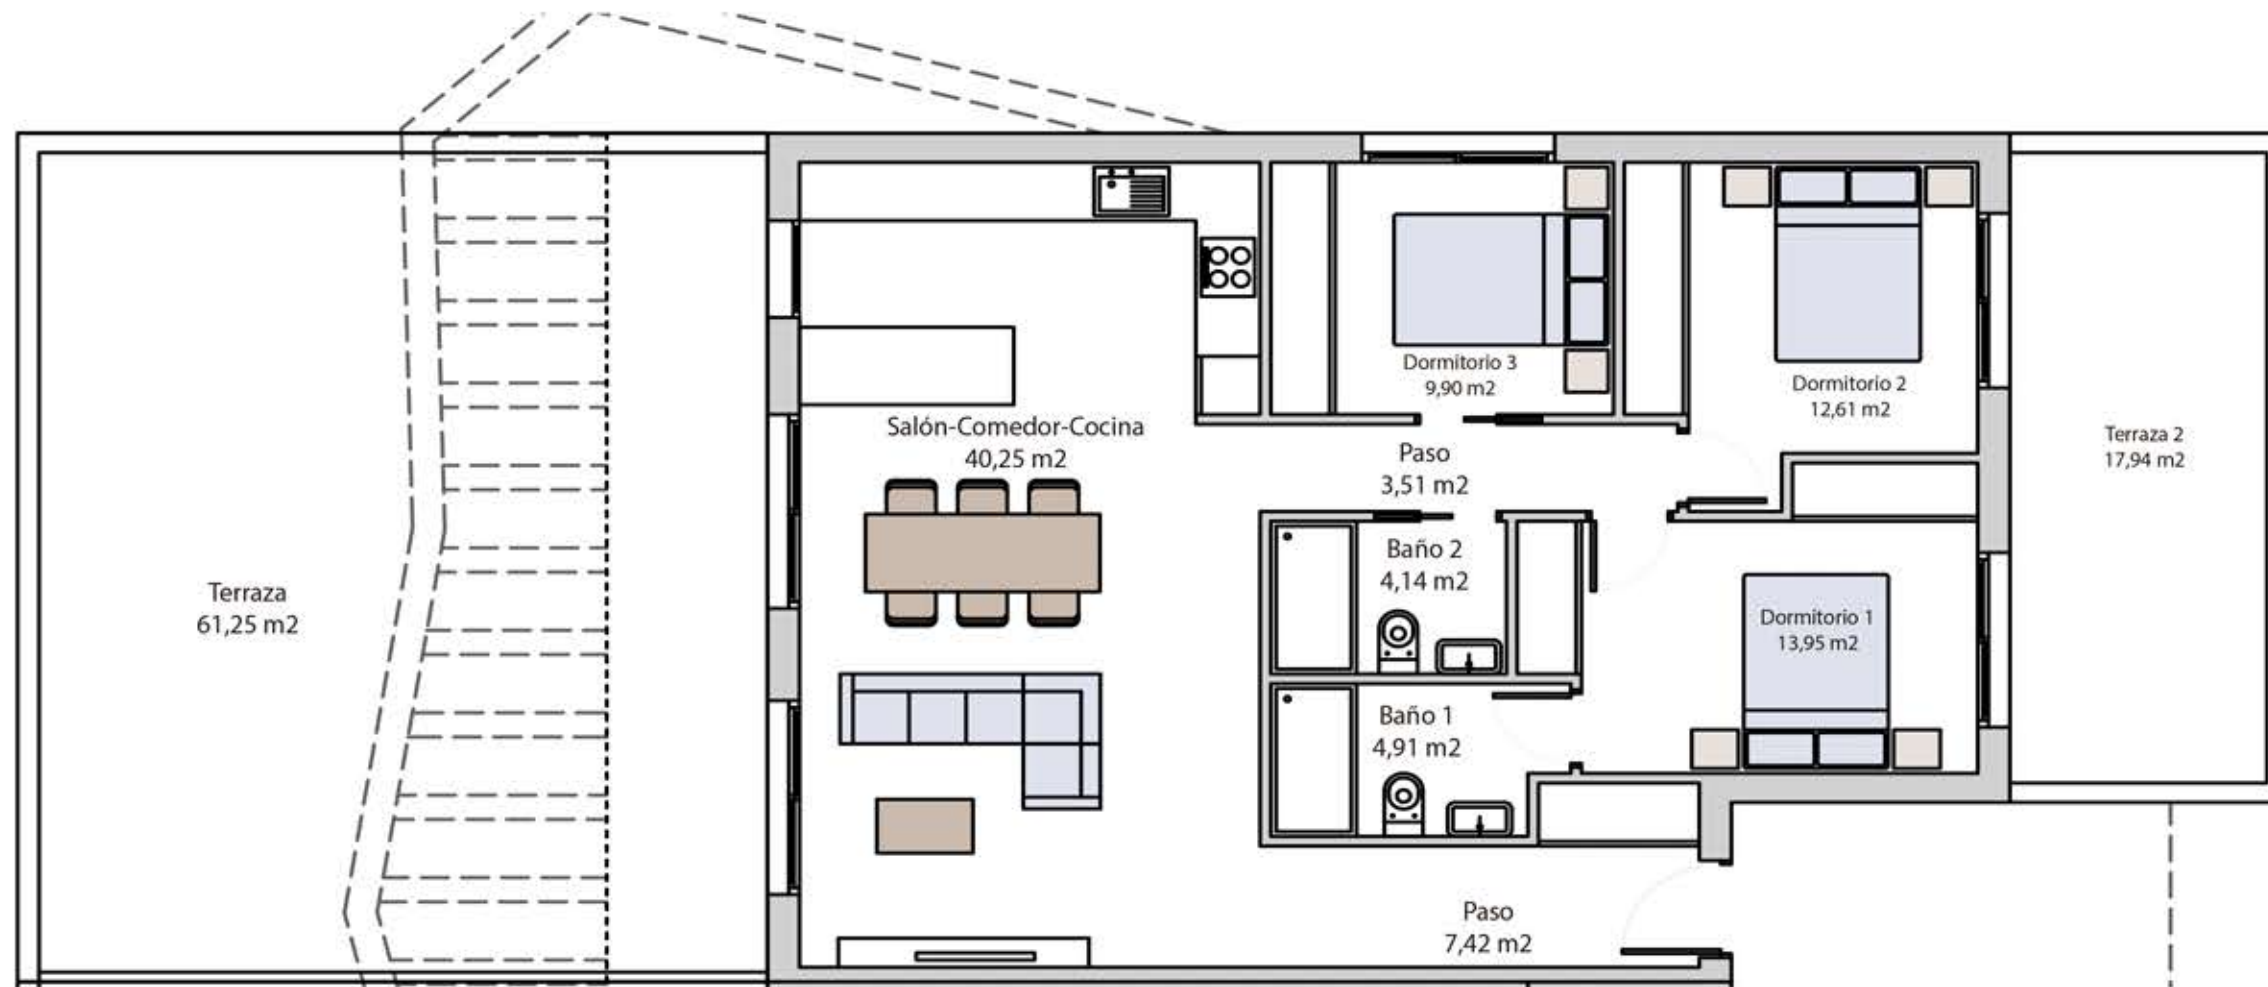

# PLANTA BAJA

# VIVIENDA n°- 1

SUPERFICIES	
Planta Baja	96,69 m2
Terraza 1	61,25 m2
Terraza 2	17,94 m2
Total	175,88 m2

 **IbericaEstates.com**

☎ +34 625 700 390 ✉ info@iberica-estates.com

LAS DIMENSIONES Y LAS SUPERFICIES QUE APARECEN EN ESTE DOCUMENTO SON APROXIMADAS Y PODRÁN SER OBJETO DE MODIFICACIÓN DURANTE LA REDACCIÓN DE LOS PROYECTOS BÁSICO Y DE EJECUCIÓN