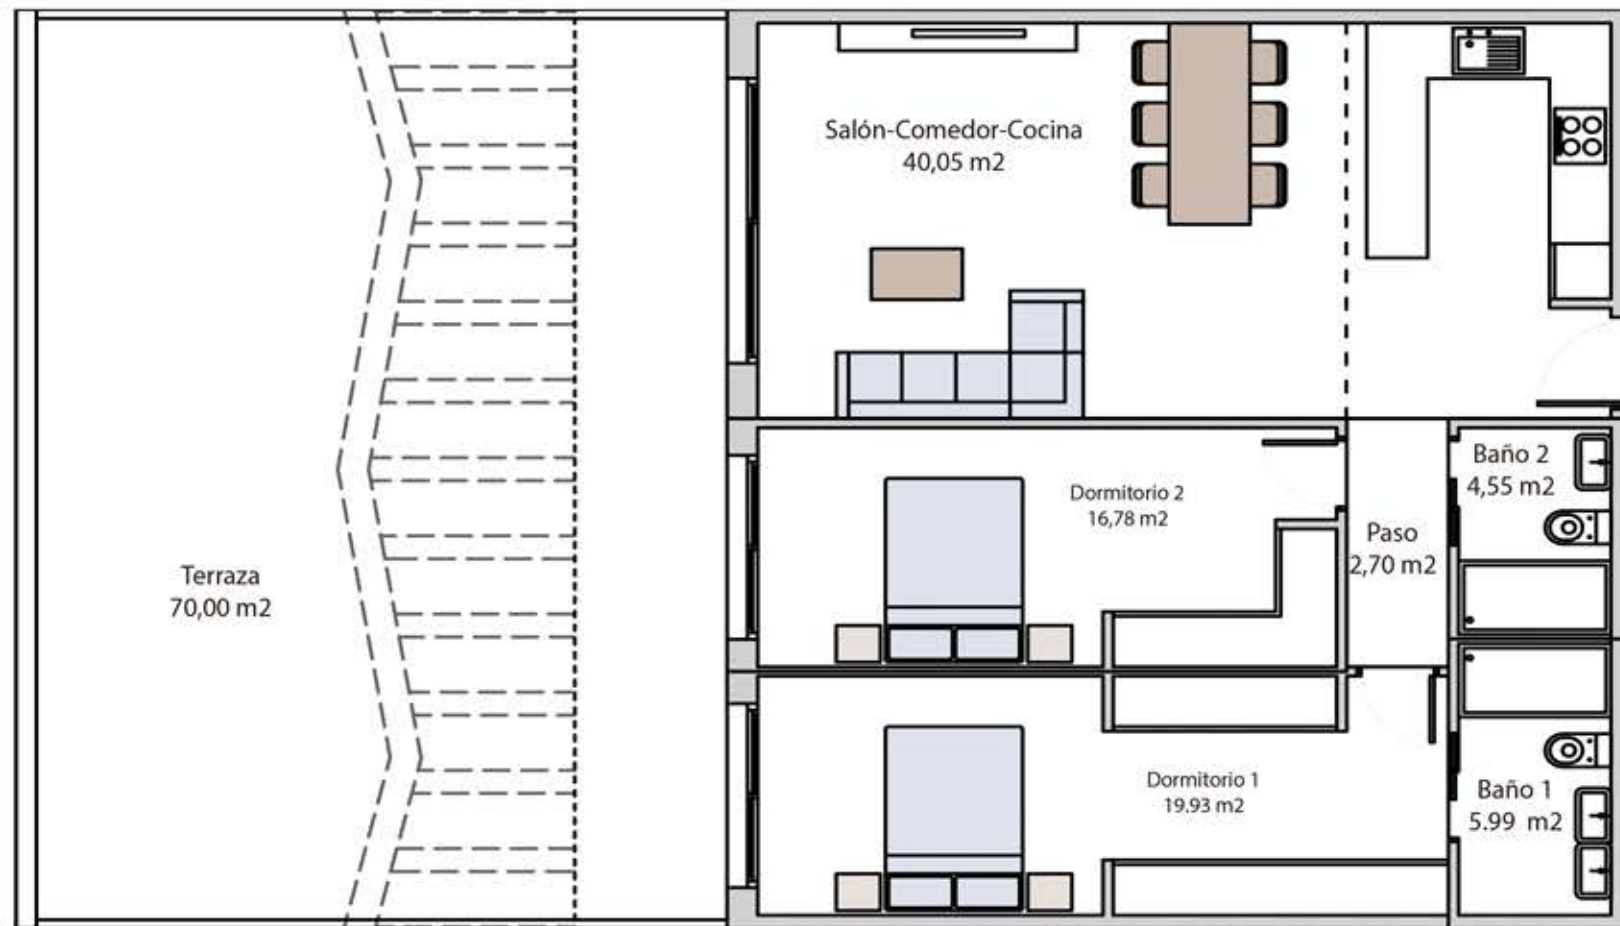

PLANTA BAJA

VIVIENDA n°- 3

SUPERFICIES	
Planta Baja	90,00 m ²
Terraza 1	70,00 m ²
Total	160,00 m²

 **IbericaEstates.com**

☎ +34 625 700 390 ✉ info@iberica-estates.com

LAS DIMENSIONES Y LAS SUPERFICIES QUE APARECEN EN ESTE DOCUMENTO SON APROXIMADAS Y PODRÁN SER OBJETO DE MODIFICACIÓN DURANTE LA REDACCIÓN DE LOS PROYECTOS BÁSICO Y DE EJECUCIÓN