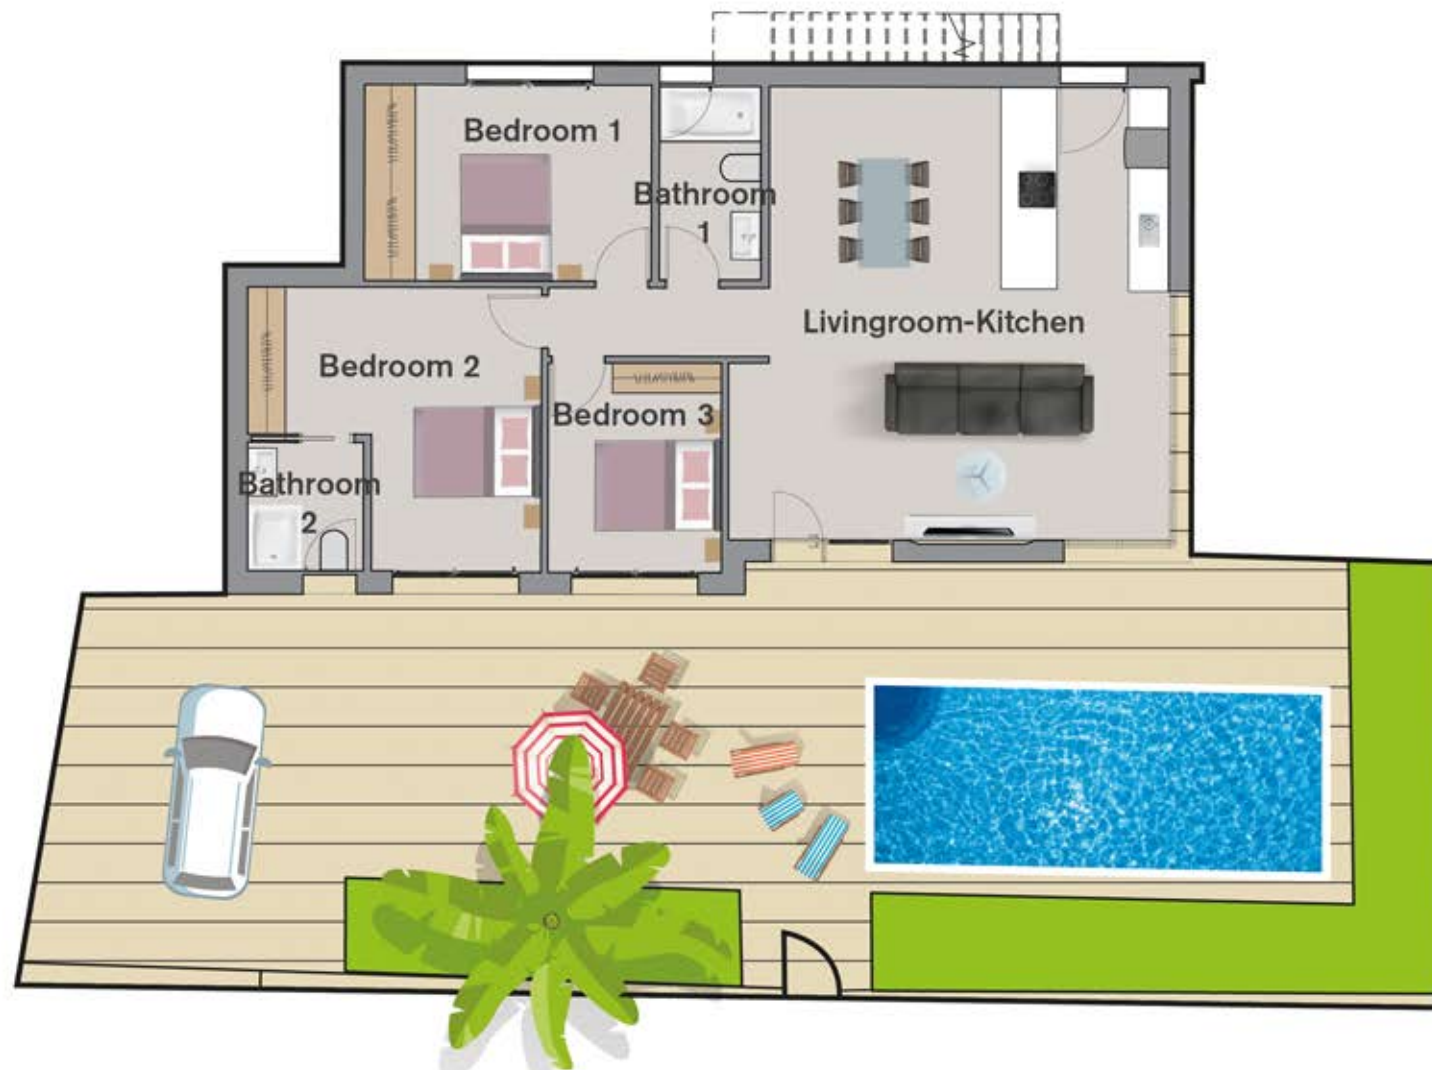

PLANTA BAJA GROUND FLOOR

SUPERFICIE CONSTRUIDA
BUILD SURFACE 107 m²

- Salón-Cocina / **Livingroom-Kitchen** . . . 46 m²
- Dormitorio 1 / **Bedroom 1** . . . 13 m²
- Baño 1 / **Bathroom 1** . . . 4,5 m²
- Dormitorio 2 / **Bedroom 2** . . . 15 m²
- Baño 2 / **Bathroom 2** . . . 3,5 m²
- Dormitorio 3 / **Bedroom 3** . . . 8 m²

SUPERFICIE ÚTIL TOTAL
TOTAL USEFUL FLOOR SURFACE 90,5 m²

 Solarium
 Ground Floor/Pool

*Diseño artístico sujeto a variaciones sin valor contractual.
Muebles y paneles solares no incluidos.