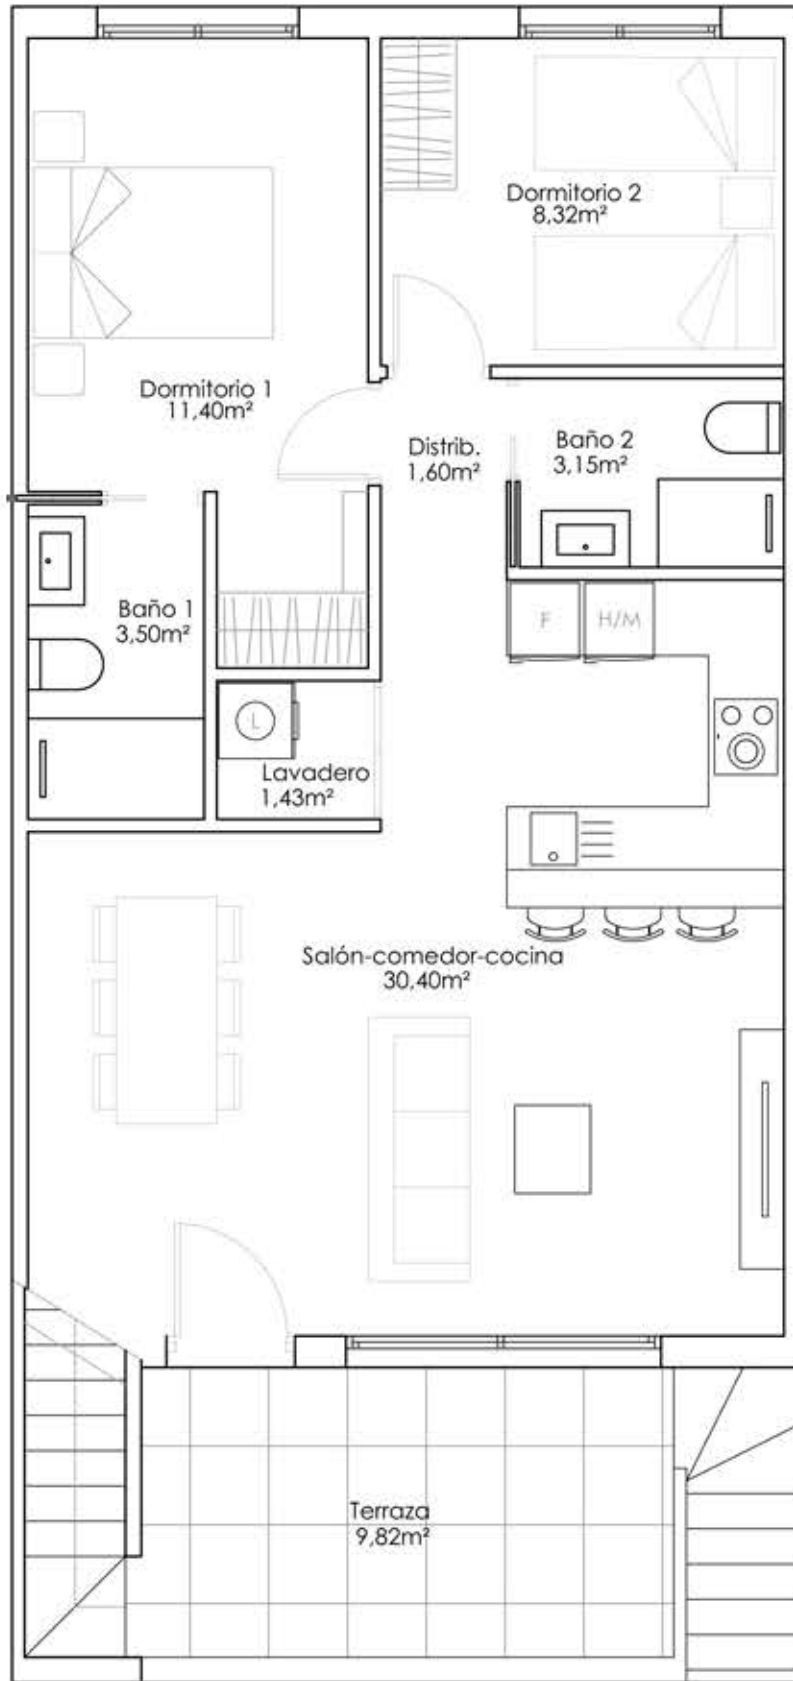

Planta Vivienda

Planta Solárium

El contenido de los planos tiene valor meramente informativo y no vinculante.

VIVIENDA 14 - Planta Primera

Superficies	Vivienda67,50 m2
	Terraza9,82 m2
	Solárium60,84 m2
	Total_ 138,16 m2