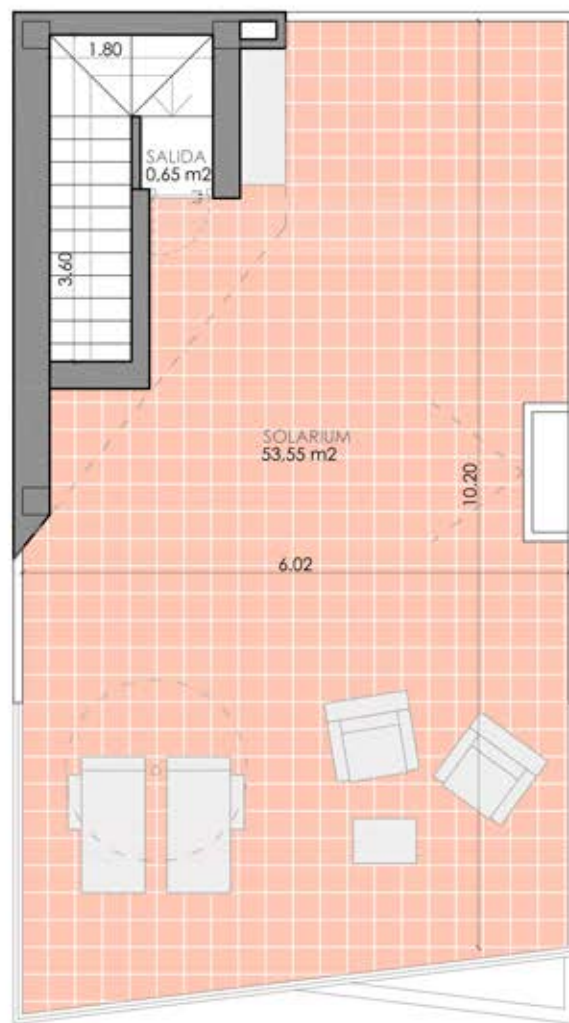

VIVIENDA 5

Planta Primera y Planta Solarium

SUPERFICIE DE PARCELA

316,94 m²

SUPERFICIES CONSTRUIDAS

Planta Baja	58,86 m ²
Planta Primera	59,17 m ²
Planta Solarium	9,41 m ²
Sup. Total	127,44 m²