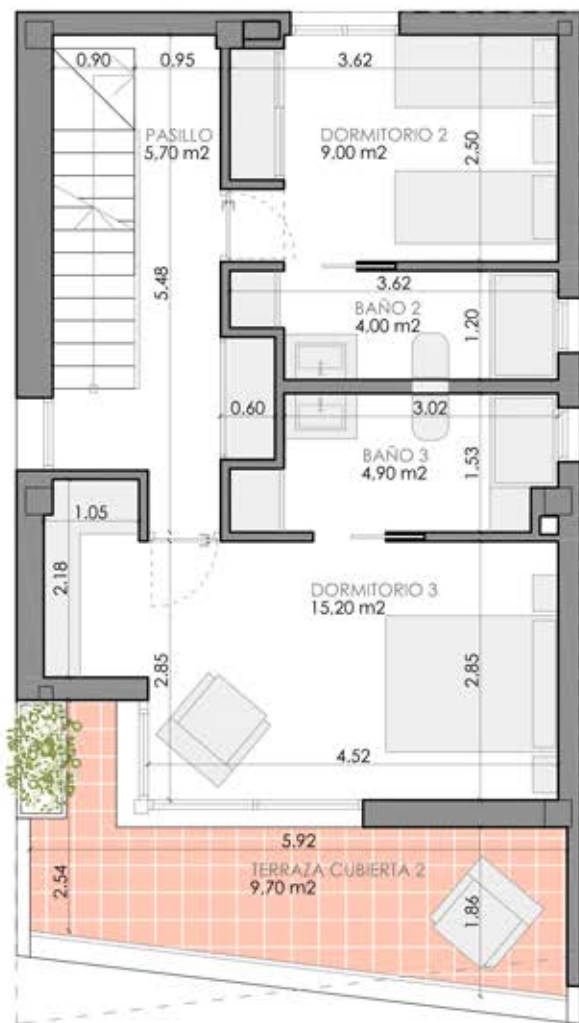

VIVIENDA 5

Planta Primera y Planta Solarium

SUPERFICIE DE PARCELA

316,94 m²

SUPERFICIES CONSTRUIDAS

Planta Baja	58,86 m ²
Planta Primera	59,17 m ²
Planta Solarium	9,41 m ²
Sup. Total	127,44 m²