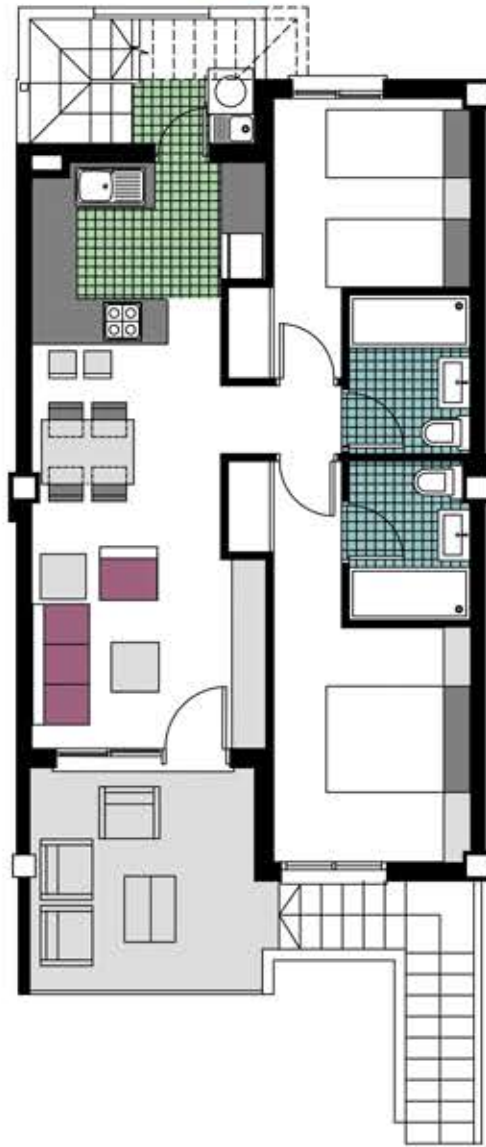

34

BLOQUE 2
VIVIENDA. 34
PLANTA ALTA

SUPERFICIES APROXIMADAS

VIVIENDA TIPO	56.43
TERRAZA CUBIERTA	9.52
LAVADERO	5.18
TOTAL SUP.	71.13
SOLARIUM	52.12