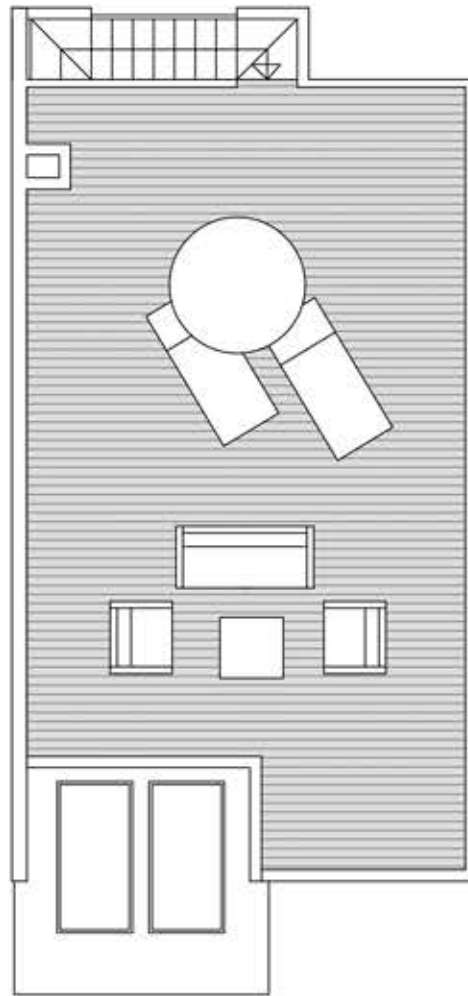

34

BLOQUE 2
VIVIENDA. 34
PLANTA ALTA

SUPERFICIES APROXIMADAS

VIVIENDA TIPO	56.43
TERRAZA CUBIERTA	9.52
LAVADERO	5.18
TOTAL SUP.	71.13
SOLARIUM	52.12