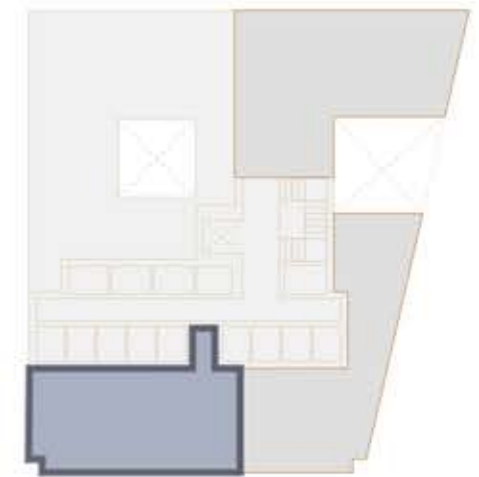

**PLANTA SOLARIUM**  
Puerta C

Superficie vivienda:	102.20 m <sup>2</sup>
Superficie vivienda con zona comun:	114.21 m <sup>2</sup>
Superficie solarium:	42.10 m <sup>2</sup>