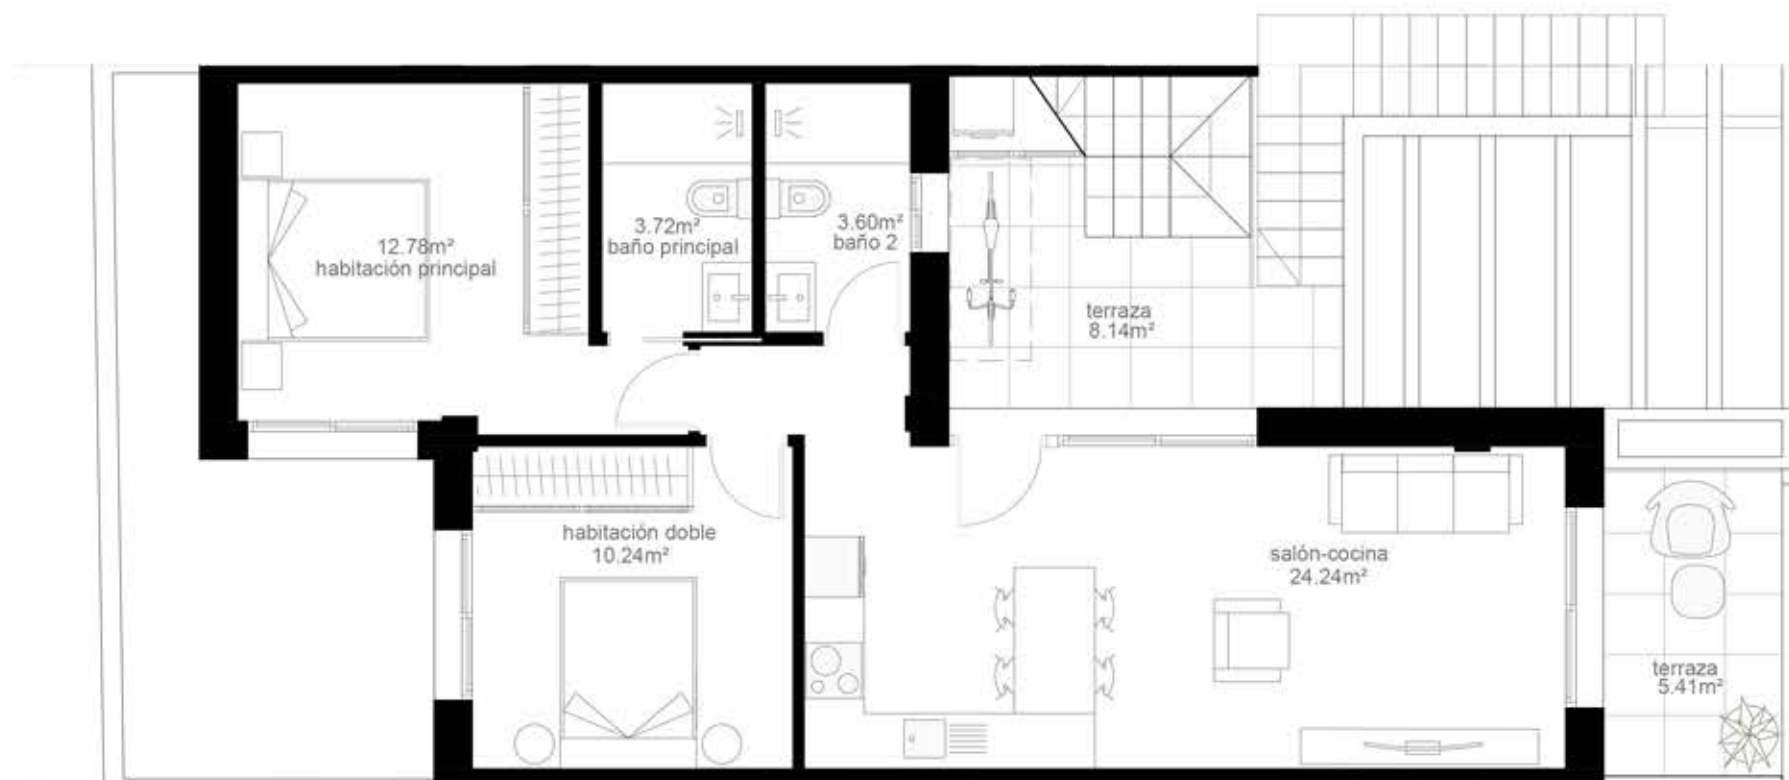

**PLANTA SOLARIUM**

**SUPERFICIES ÚTILES**  
SUPERFICIES ÚTILES VIVIENDA 5

PLANTA PRIMERA	
salón-comedor-cocina	24.24m <sup>2</sup>
distribuidor	1.87m <sup>2</sup>
baño 2	3.60m <sup>2</sup>
dormitorio doble	10.24m <sup>2</sup>
habitación principal	12.78m <sup>2</sup>
baño principal	3.72m <sup>2</sup>
<b>Superficie útil P1 TOTAL</b>	<b>66.45m<sup>2</sup></b>

**SUPERFICIES CONSTRUIDAS**  
SUPERFICIES CONSTRUIDAS VIVIENDA 5

PLANTA PRIMERA	71.11m <sup>2</sup>
<b>Superficie construida P1 TOTAL</b>	<b>71.11m<sup>2</sup></b>

**VIVIENDA 5**
