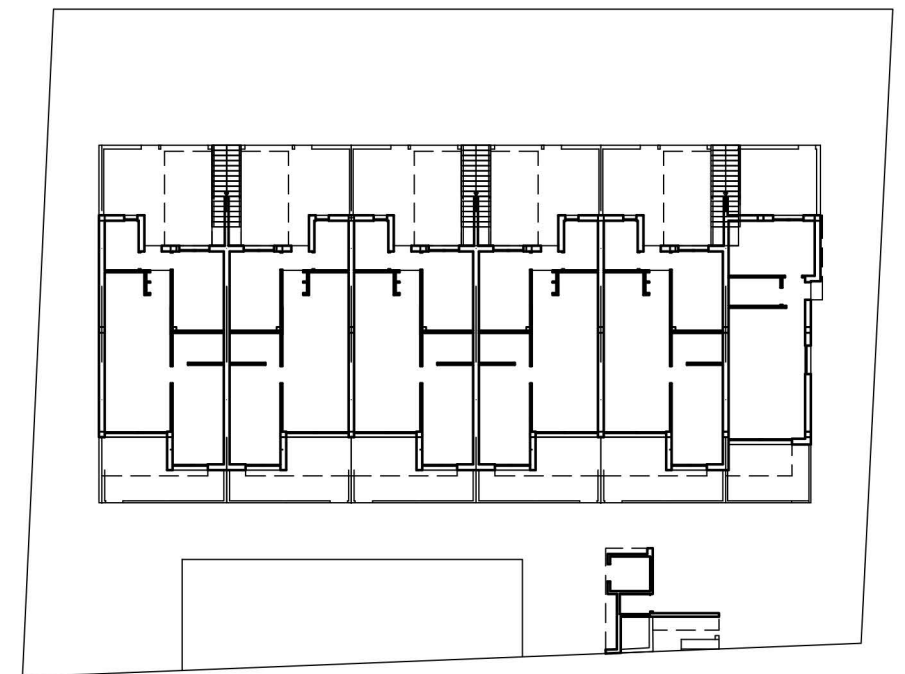

PLANTA BAJA

SUPERFICIE CONSTRUIDA VIVIENDA
(Adaptada)

PLANTA BAJA

Planta baja	76'00 m ²
Porche 1	7'65 m ²
Porche 2	11'00 m ²
TOTAL A'	94'65 m²
Patio	16'30 m ²
Jardín	9'75 m ²
Total terrazas	27'70 m²

+34 625 700 390 | info@iberica-estates.com