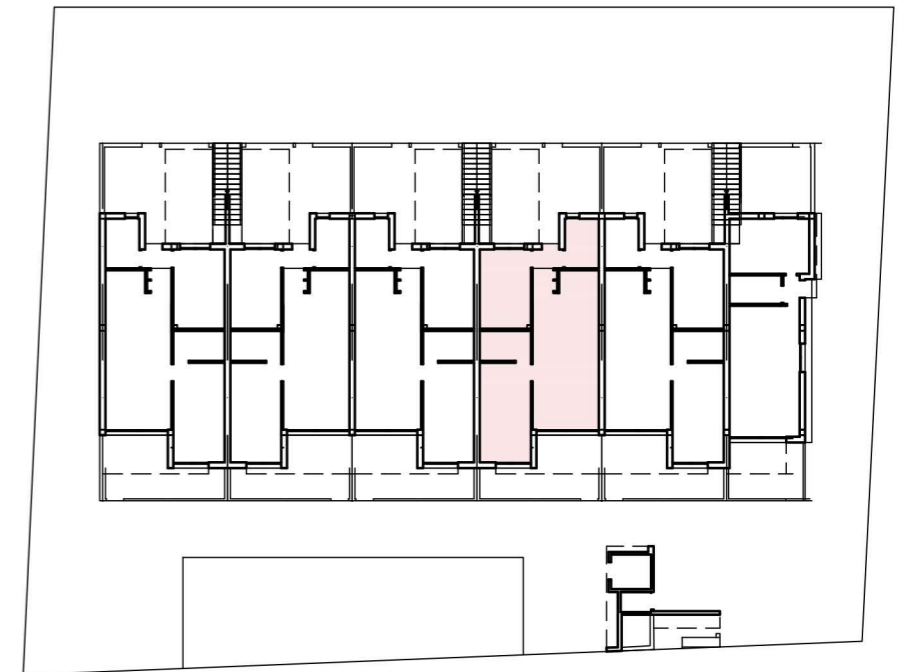

PLANTA BAJA

SUPERFICIE CONSTRUIDA VIVIENDA 4

PLANTA BAJA

+34 625 700 390 info@iberica-estates.com

Planta baja	76'00 m ²
Porche 1	7'65 m ²
Porche 2	11'00 m ²
TOTAL A	94'65 m²
Patio	16'30 m ²
Jardín	9'75 m ²
Total terrazas	27'70 m²