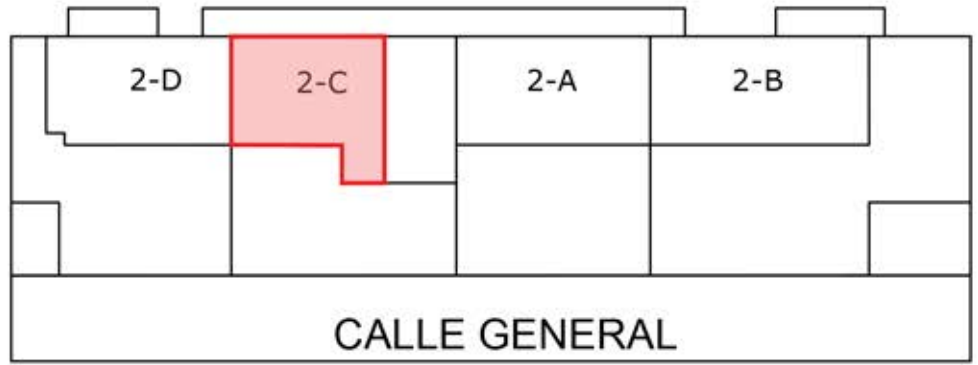

PARQUE

PUEBLO

2-C	
VIVIENDA 2 DORMITORIOS	
ESTANCIAS	SUPERFICIE
SUP CONST VIVIENDA	75.50
SUP ZONAS COMUNES	9.50
SUP TERRAZA	83.30
SUP SOLARIUM	73.00
TOTAL	241.30