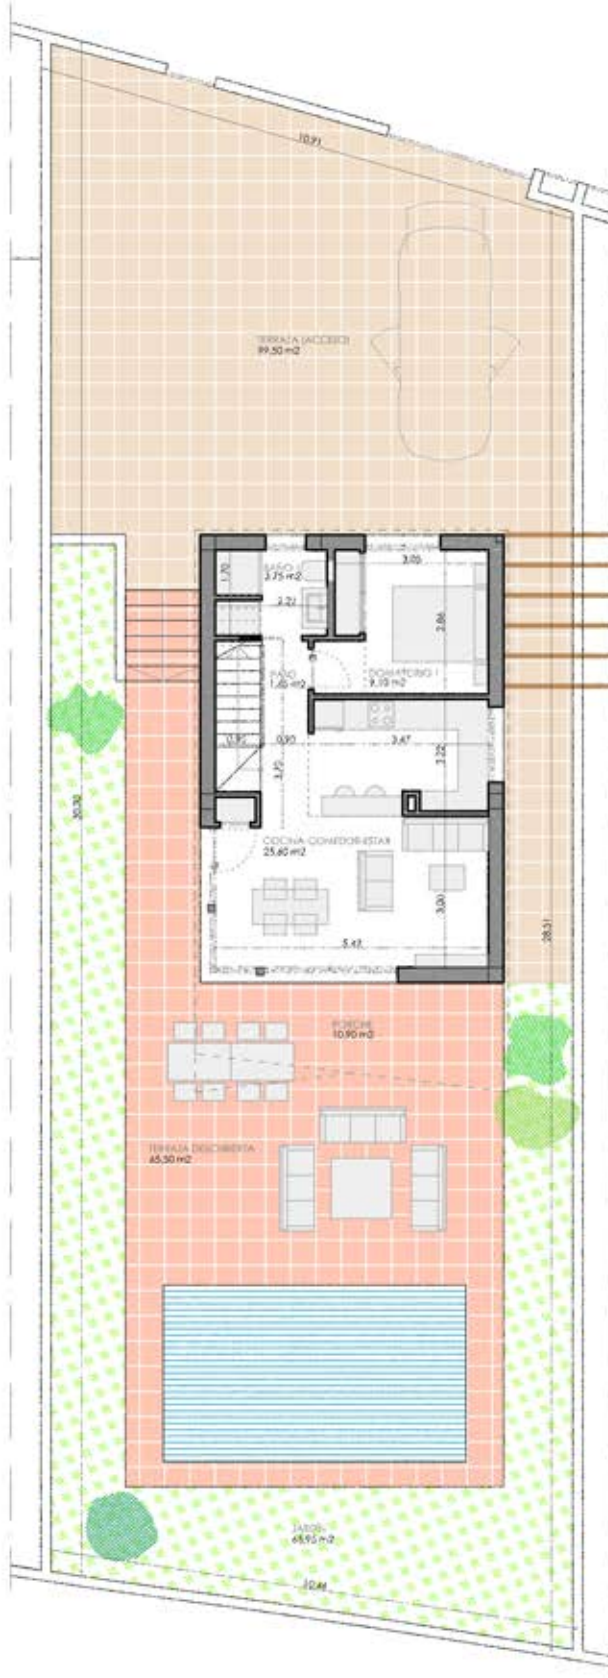

VIVIENDA 5

Planta baja

SUPERFICIE DE PARCELA

316.94 m²

SUPERFICIES CONSTRUIDAS

Planta Baja	58.86 m ²
Planta Primera	59.17 m ²
Planta Solarium	9.41 m ²
Sup. Total	127.44 m²