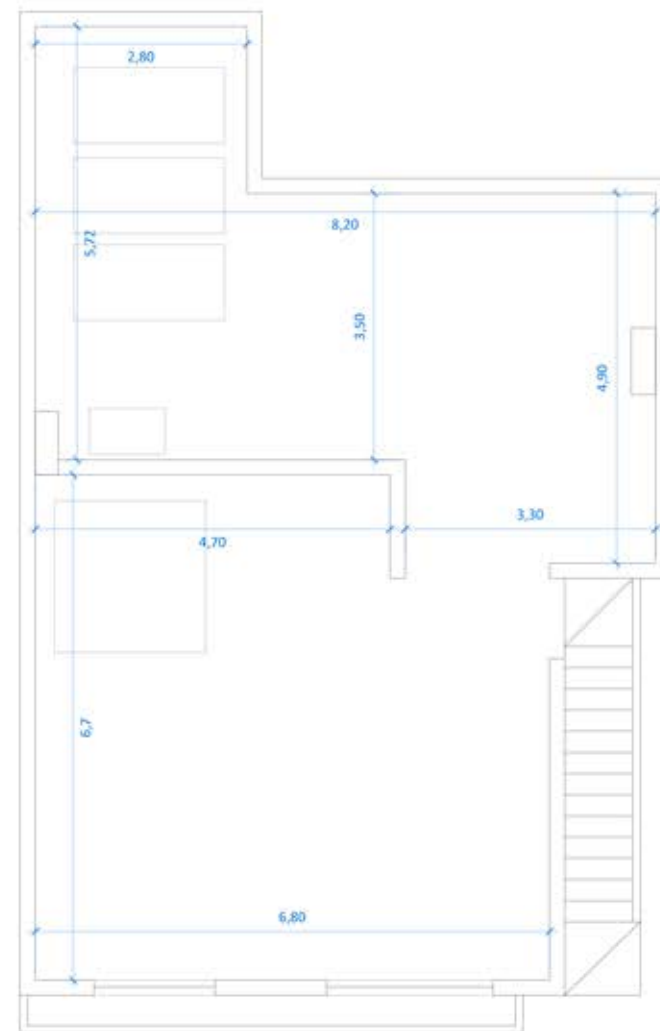

PLANTA BAJA (91,10 m2)

Solarium (92,20 m2)

 **IbericaEstates.com**

+34 625 700 390 info@iberica-estates.com

PROMOCIÓN 12 VIVIENDAS CON PISCINA

Las medidas e imágenes son orientativas y pueden estar sujetos a cambios y/o modificaciones.