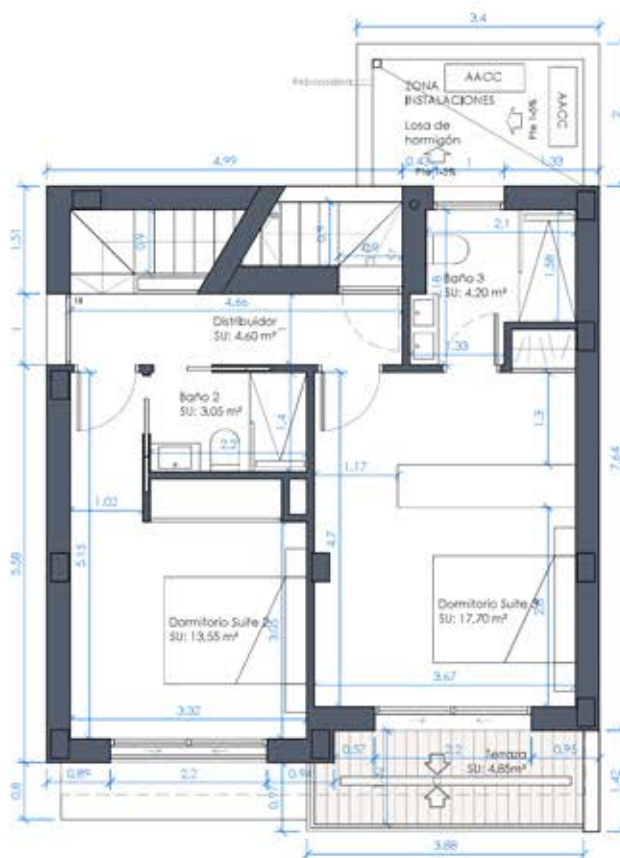

PLANTA BAJA

PLANTA PRIMERA

PLANTA CUBIERTA

+34 625 700 390 info@iberica-estates.com

Cuadro de superficies Elemento privativo 11	
Planta baja	76,21 m ²
Planta primera	61,50 m ²
Sup. Construida Total	137,71 m ²