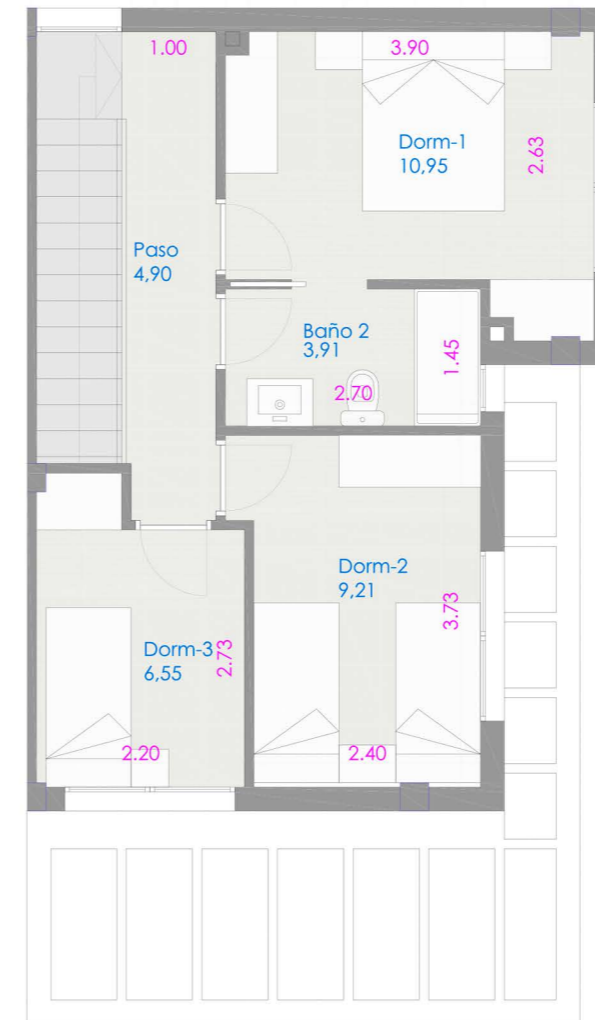

3 dormitorios	Útil
Estar-comedor-cocina	28,33
Dormitorio 1	10,95
Dormitorio 2	9,21
Dormitorio 3	6,55
Baño 1	2,96
Baño 2	3,91
Galería	1,90
Paso	4,90
Porche	20,67
Superficie útil total	89,38
Superficie construida total	85,20

PLANTA BAJA

PLANTA ALTA

PLANTA SOLARIUM