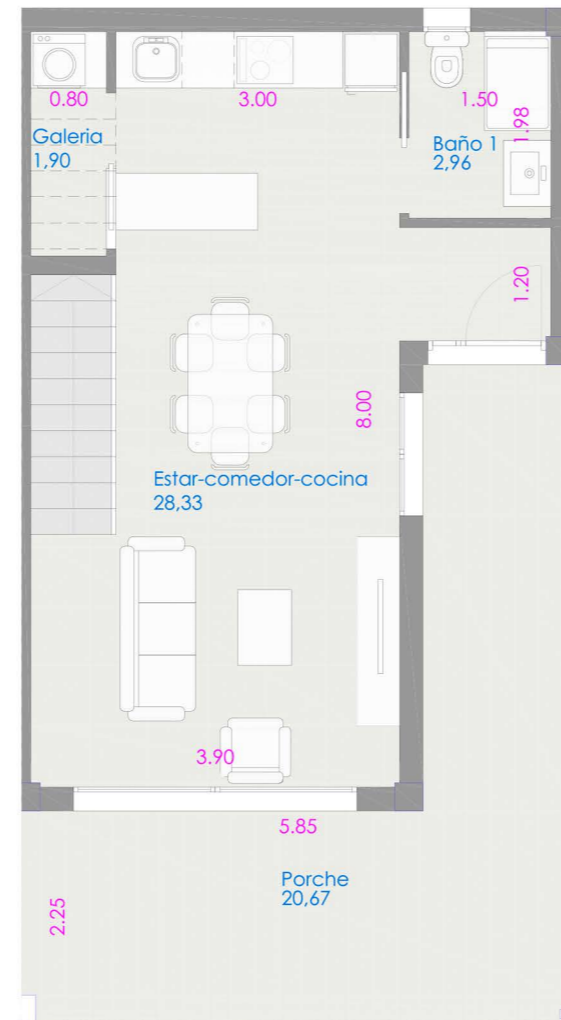

3 dormitorios	Útil
Estar-comedor-cocina	28,33
Dormitorio 1	10,95
Dormitorio 2	9,21
Dormitorio 3	6,55
Baño 1	2,96
Baño 2	3,91
Galería	1,90
Paso	4,90
Porche	20,67
Superficie útil total	89,38
Superficie construida total	85,20

PLANTA BAJA

PLANTA ALTA

PLANTA SOLARIUM