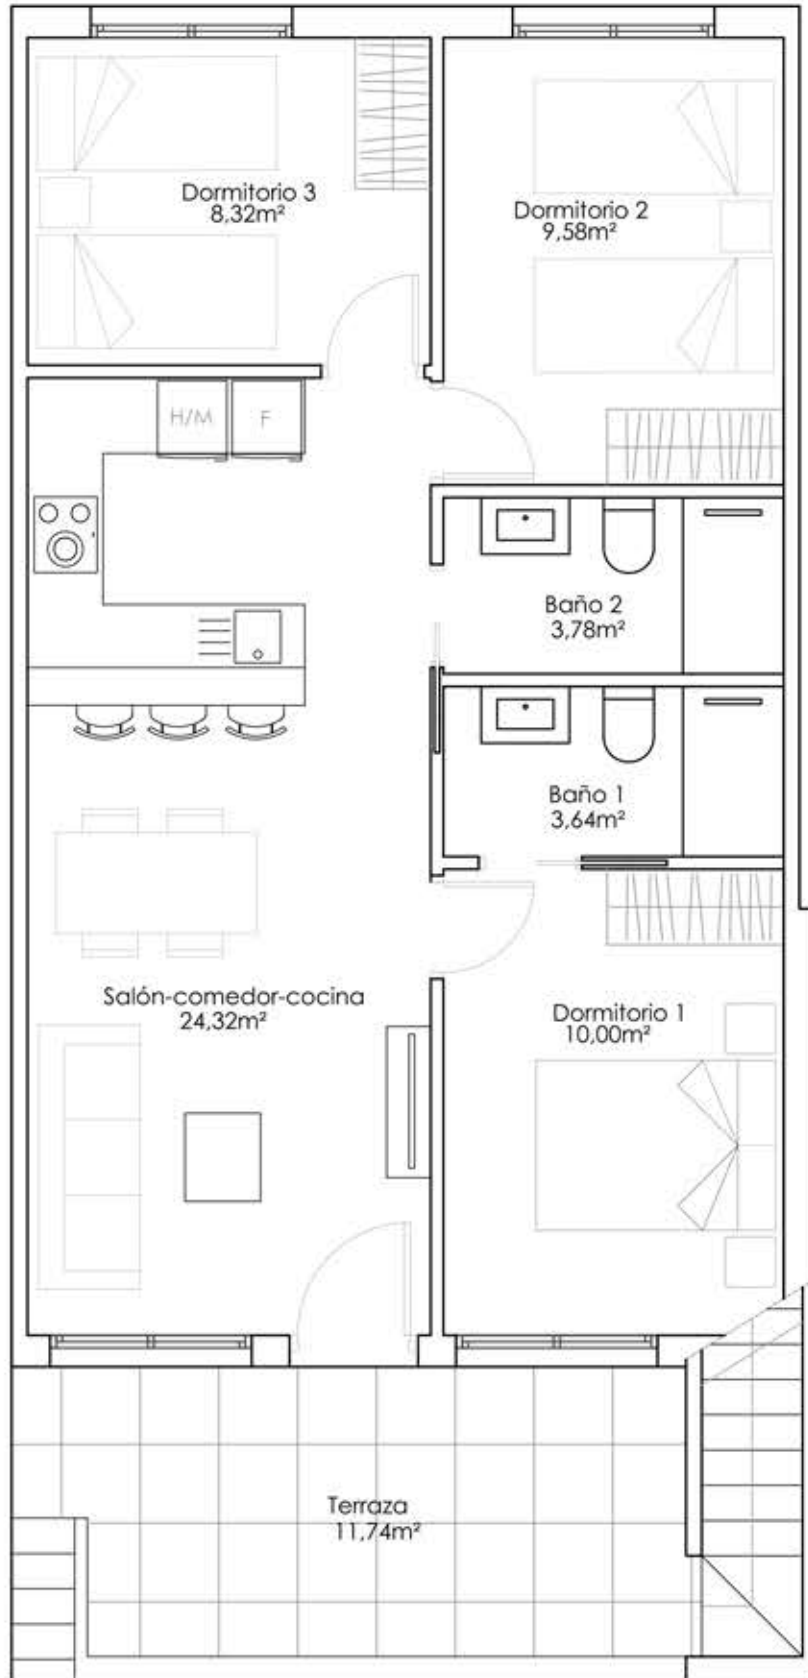

Planta Vivienda

Planta Solárium

El contenido de los planos tiene valor meramente informativo y no vinculante.

VIVIENDA 11 - Planta Primera

Superficies	Vivienda67,50 m2
	Terraza11,74 m2
	Solárium61,57 m2
	Total_ 140,81 m2