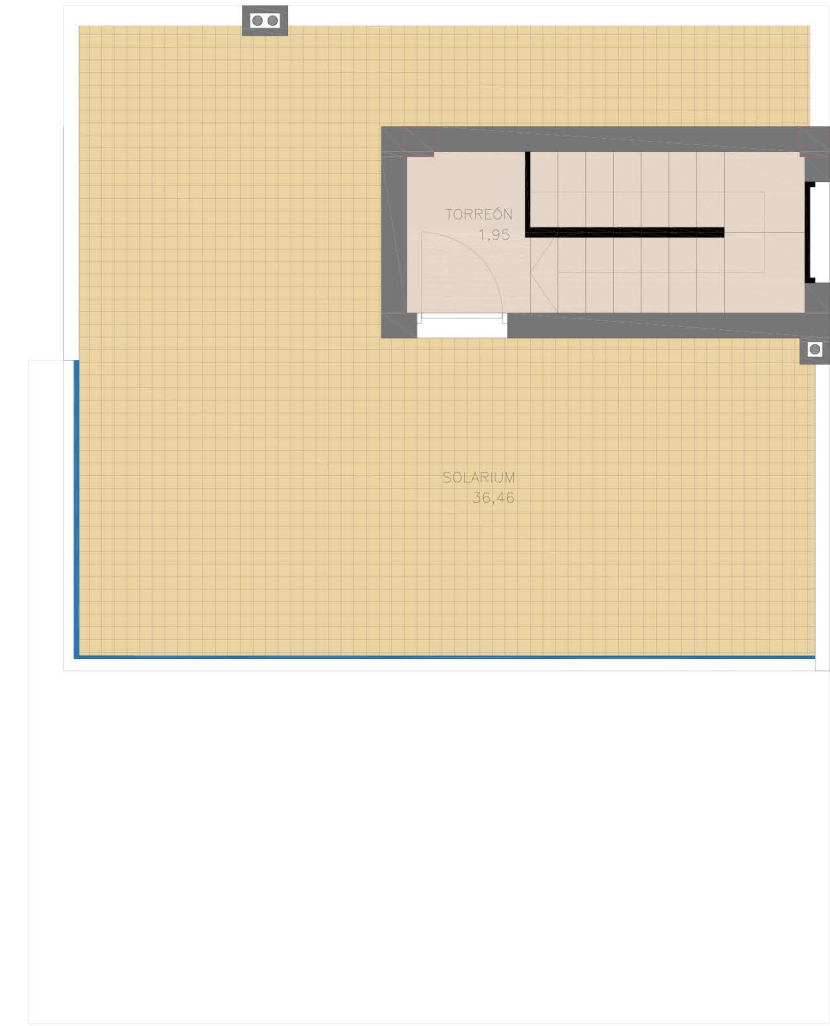

PLANTA BAJA
GROUND FLOOR

PLANTA ALTA
TOP FLOOR

SOLARIUM

GARAJE	88,23
PASO SOTANO	3,30
INSTALACIONES	4,46
ESTAR COCINA	32,32
DORM 1	10,73
VESTIDOR	3,76
BAÑO 1	3,99
ASEO	3,95
PASO ALTA	3,59
DORM 2	10,49
DORM 3	10,17
BAÑO 2	4,55
TORREÓN	1,95
TOTAL	181,49
TERRAZAS	24,87
SOLARIUM	28,85
TOTAL	53,72