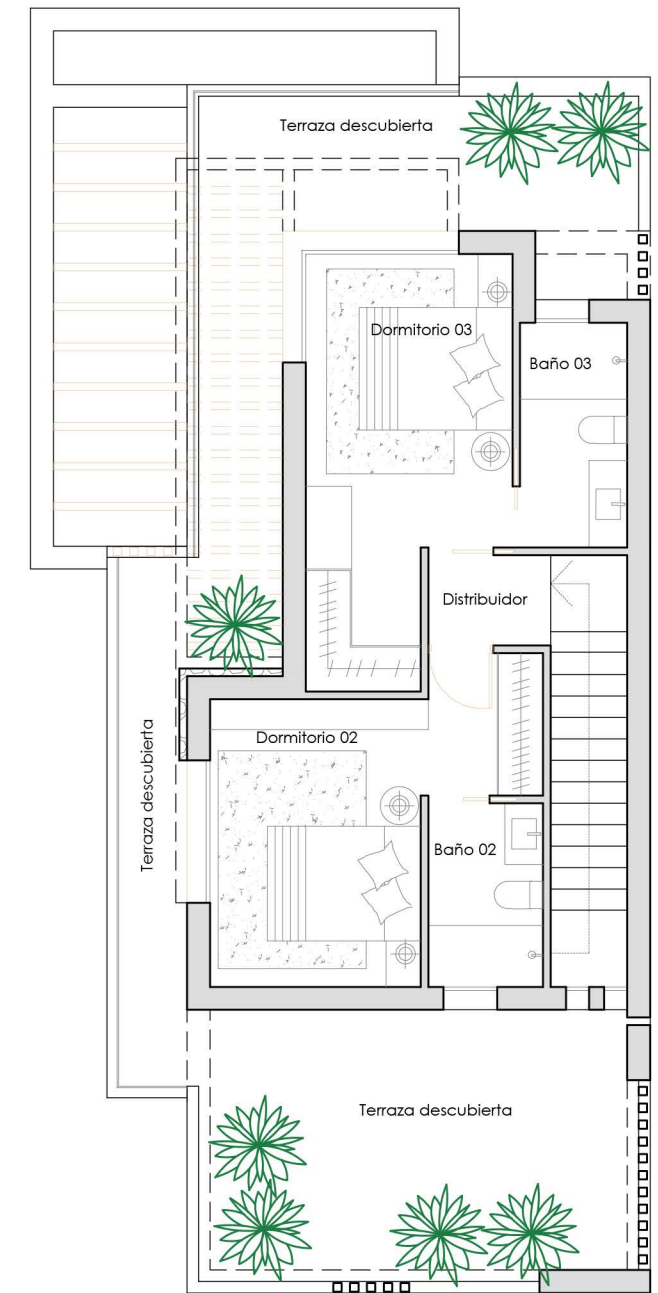

PLANTA SÓTANO

### CUADRO DE SUPERFICIES

SUPERFICIE DE PARCELA	266,76m <sup>2</sup>
<b>PLANTA SÓTANO</b>	
SUPERFICIE	71,89m <sup>2</sup>
<b>PLANTA BAJA</b>	
SUPERFICIE VIVIENDA	89,73m <sup>2</sup>
PORCHE	17,24m <sup>2</sup>
<b>PLANTA PRIMERA</b>	
SUPERFICIE VIVIENDA	52,78m <sup>2</sup>
TERRAZAS	44,30m <sup>2</sup>
<b>SUPERFICIE CONSTRUIDA SOBRE RASANTE</b>	<b>142,50m<sup>2</sup></b>
PISCINA (2,50X5,60m)	14,00m <sup>2</sup>
JARDÍN	150,10m <sup>2</sup>

PLANTA BAJA

PLANTA PRIMERA