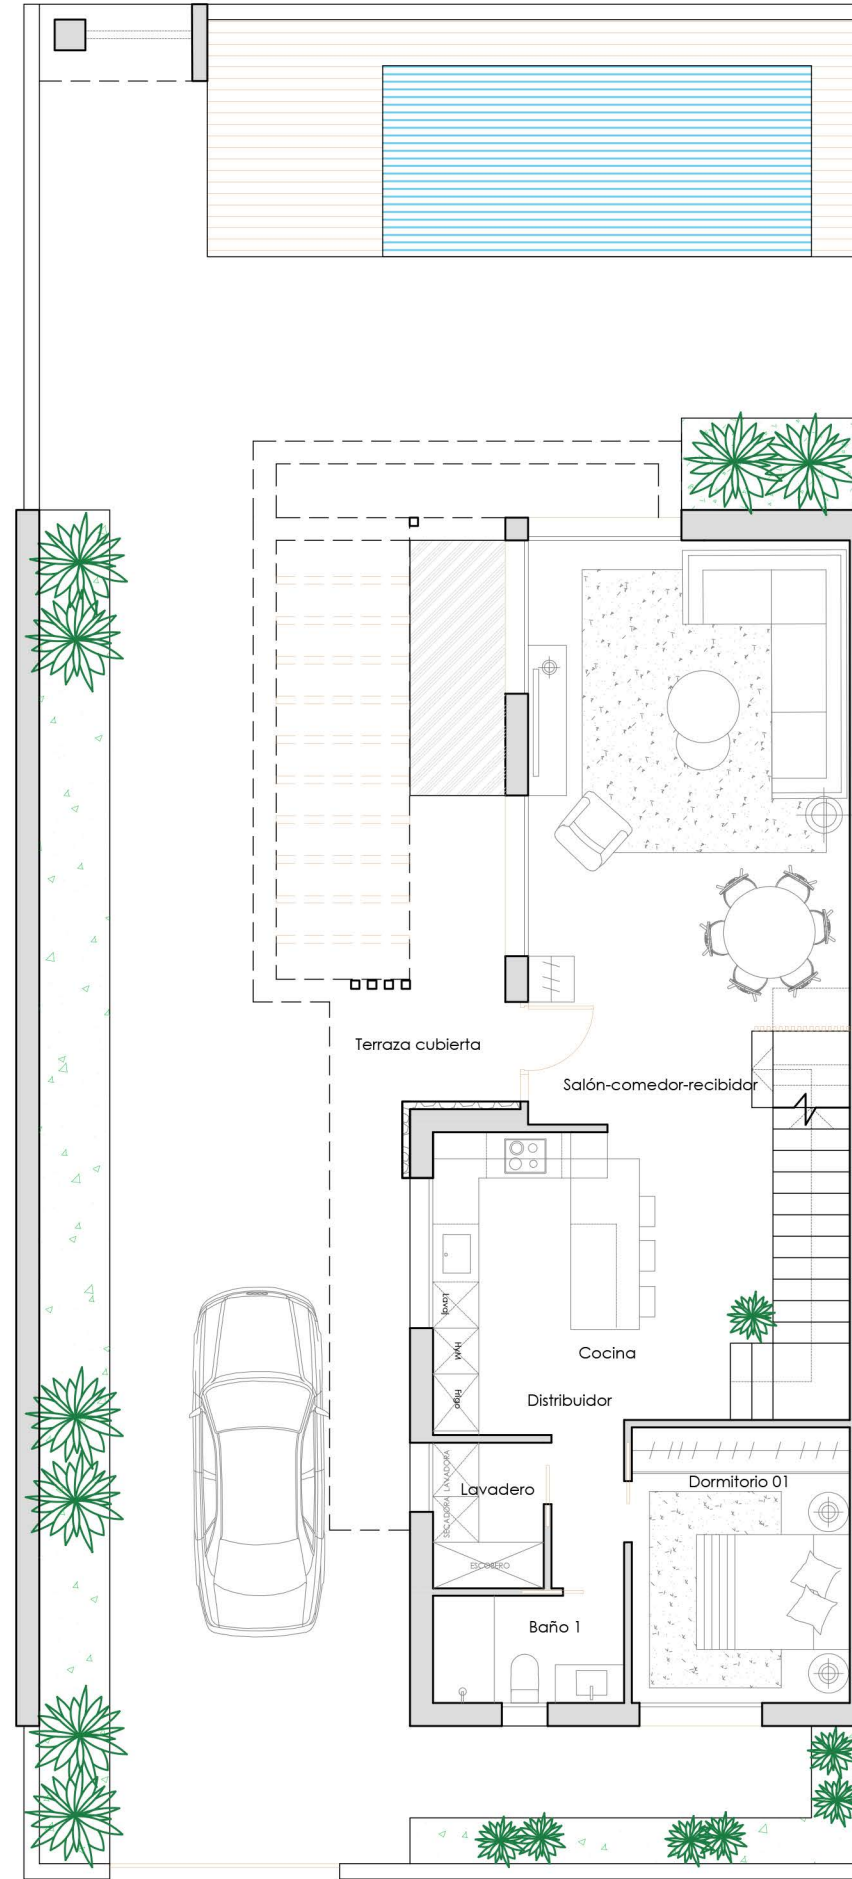

PLANTA SÓTANO

### CUADRO DE SUPERFICIES

SUPERFICIE DE PARCELA	266,76m <sup>2</sup>
<b>PLANTA SÓTANO</b>	
SUPERFICIE	71,89m <sup>2</sup>
<b>PLANTA BAJA</b>	
SUPERFICIE VIVIENDA	89,73m <sup>2</sup>
PORCHE	17,24m <sup>2</sup>
<b>PLANTA PRIMERA</b>	
SUPERFICIE VIVIENDA	52,78m <sup>2</sup>
TERRAZAS	44,30m <sup>2</sup>
<b>SUPERFICIE CONSTRUIDA SOBRE RASANTE</b>	<b>142,50m<sup>2</sup></b>
PISCINA (2,50X5,60m)	14,00m <sup>2</sup>
JARDÍN	150,10m <sup>2</sup>

PLANTA BAJA

PLANTA PRIMERA