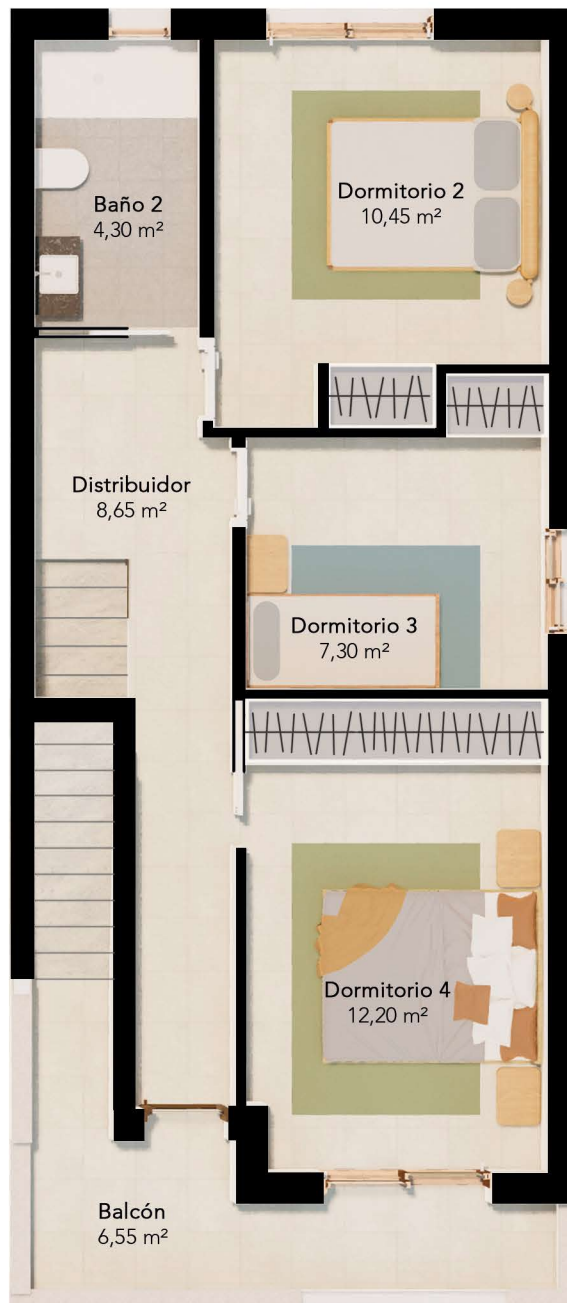

PLANTA BAJA
GROUND FLOOR

PLANTA PRIMERA
FIRST FLOOR

SOLARIUM

PLANTA BAJA 59,85 m²
 PLANTA PRIMERA 55,55 m²
TOTAL CONSTRUIDO 115,40 m²