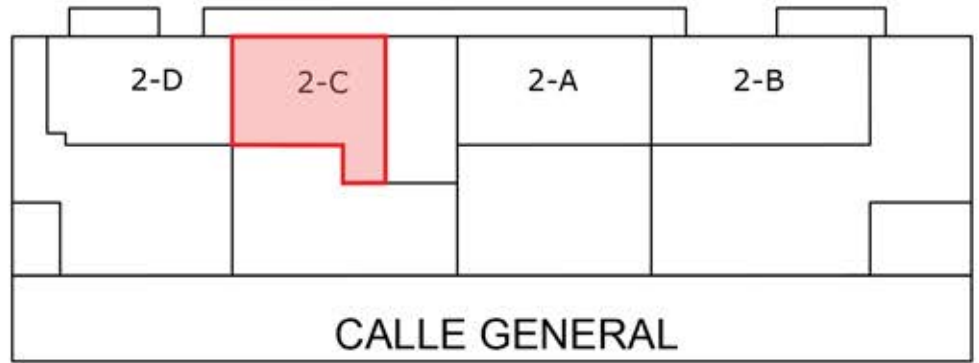

PARQUE

PUEBLO

2-C	
VIVIENDA 2 DORMITORIOS	
ESTANCIAS	SUPERFICIE
SUP CONST VIVIENDA	75.50
SUP ZONAS COMUNES	9.50
SUP TERRAZA	83.30
SUP SOLARIUM	73.00
TOTAL	241.30