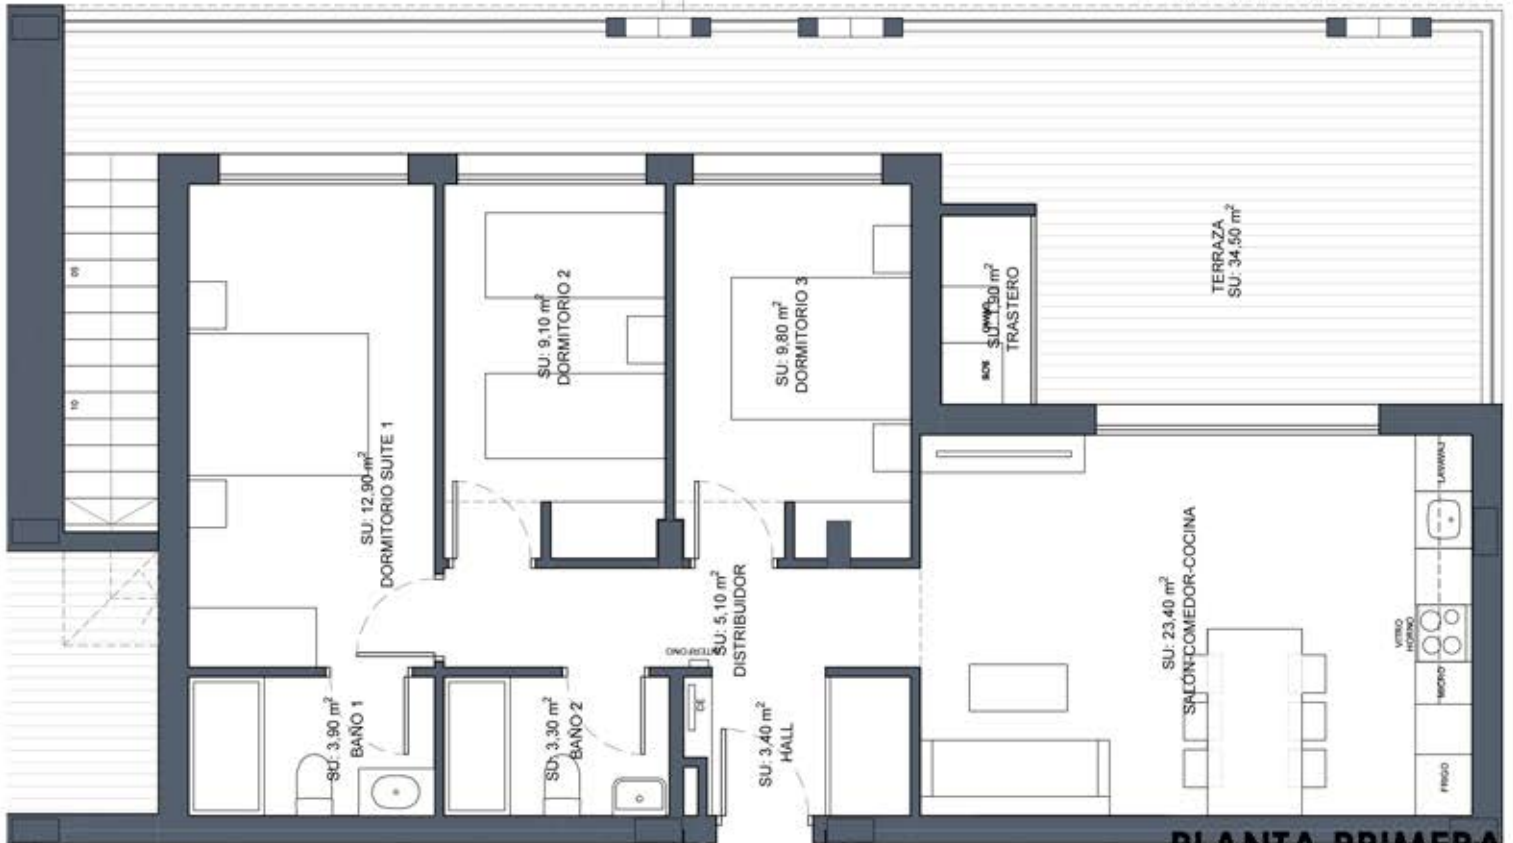

PARQUE

PUEBLO

1-C	
VIVIENDA 3 DORMITORIOS	
ESTANCIAS	SUPERFICIE
SUP CONST VIVIENDA	88.00
SUP ZONAS COMUNES	9.50
SUP TERRAZA	37.60
SUP SOLARIUM	106.30
TOTAL	241.40

PLANTA SOLARIUM

PLANTA PRIMERA

IbericaEstates.com