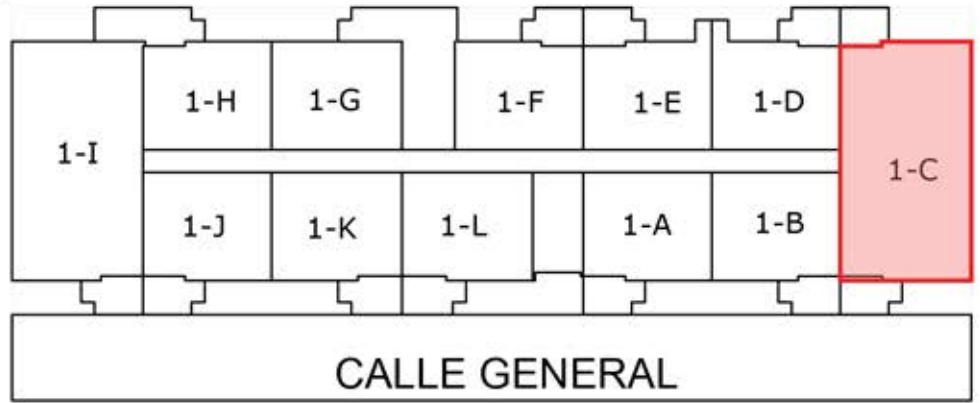

PARQUE

PUEBLO

1-C	
VIVIENDA 3 DORMITORIOS	
ESTANCIAS	SUPERFICIE
SUP CONST VIVIENDA	88.00
SUP ZONAS COMUNES	9.50
SUP TERRAZA	37.60
SUP SOLARIUM	106.30
TOTAL	241.40

PLANTA SOLARIUM

PLANTA PRIMERA

IbericaEstates.com