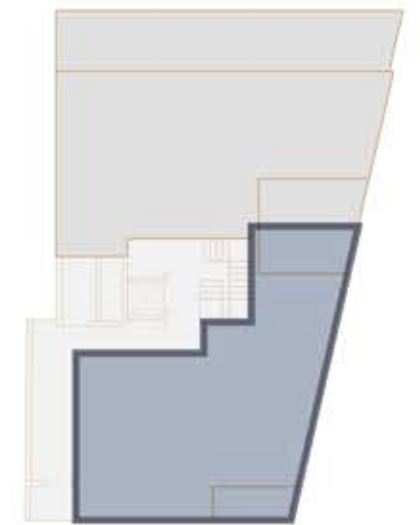

**PLANTA BAJA**  
Puerta B

Superficie vivienda:	91.90 m <sup>2</sup>
Superficie vivienda con zona comun:	103.95 m <sup>2</sup>
Superficie patio/terraza:	8.75 m <sup>2</sup>