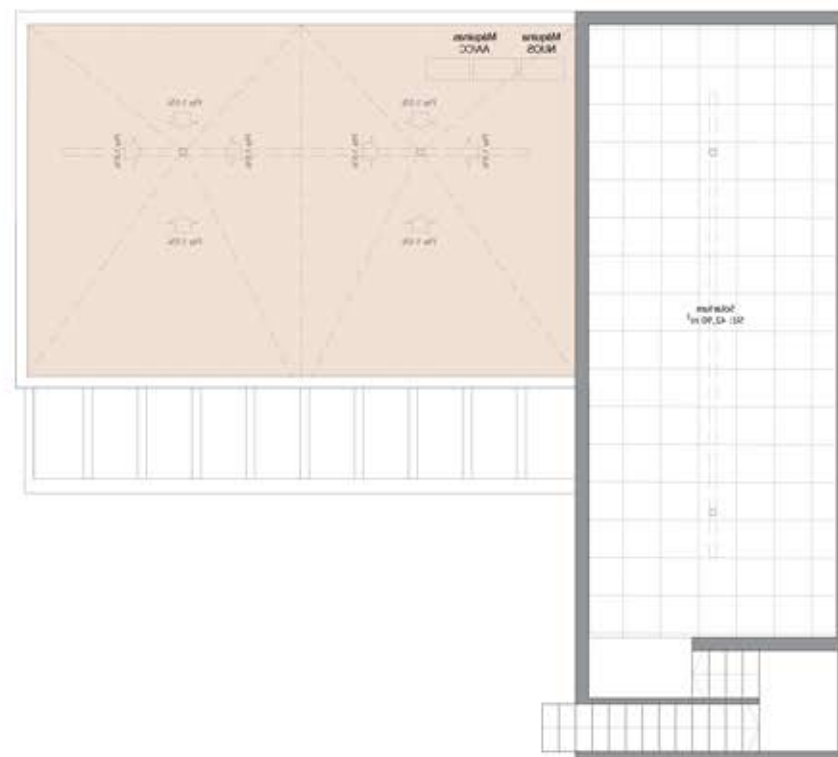

PLANTA BAJA

PLANTA SOLARIUM

SUPERFICIE CONSTRUIDA /  
CONSTRUCTED SURFACE

Parcelas / Plots	251,00 m <sup>2</sup>
Planta Baja / Ground Floor	109,00 m <sup>2</sup>
Terrazas / Terraces	54,00 m <sup>2</sup>
Planta Solarium / Solarium	42,00 m <sup>2</sup>
Piscina / Swimming pool	20,00 m <sup>2</sup>