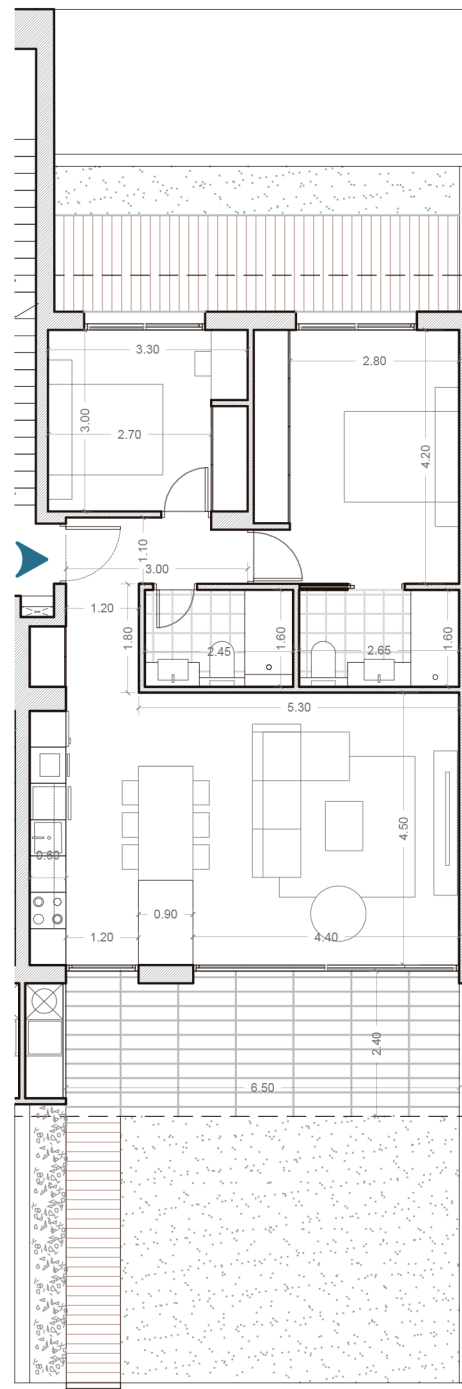

BLOQUE A

PLANTA BAJA

2A

2 DORMITORIOS
2 BAÑOS
1 TERRAZA
1 PATIO

BLOQUE A / Planta Baja

Apartamento 2A

SUPERFICIES CONSTRUIDAS

Vivienda	79,81 m ²
Terraza Cubierta	16,18 m ²
Patio	51,98 m ²

SUPERFICIES ÚTILES

Salón	19,80 m ²
Cocina-Comedor	11,96 m ²
Baño 1	3,91 m ²
Baño 2	4,23 m ²
Dormitorio 1	9,84 m ²
Dormitorio 2	14,40 m ²
Paso	5,94 m ²

0 1 2 3 4 5 (m)