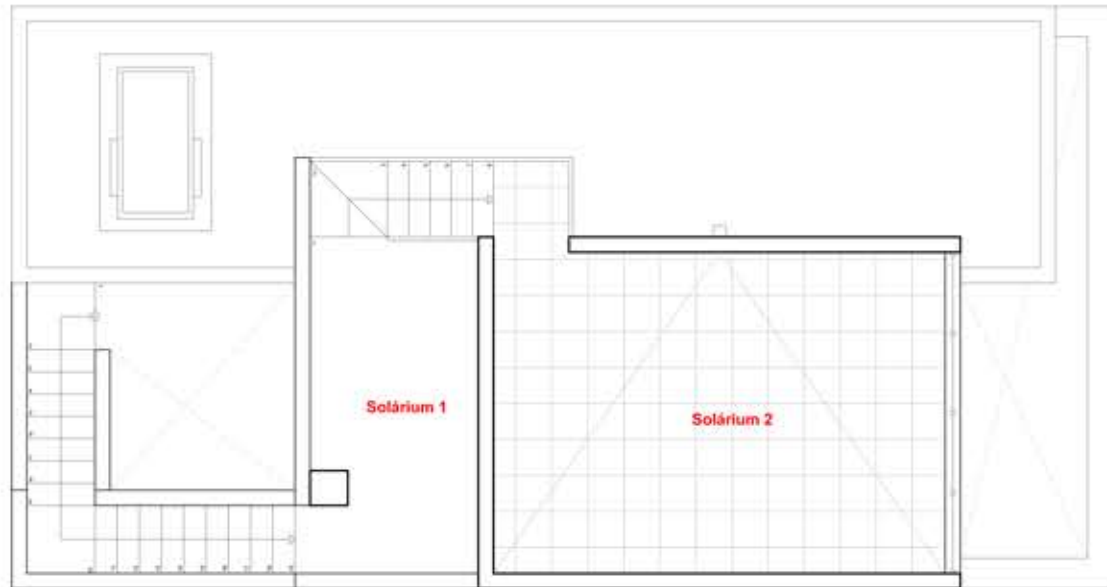

**PLANTA BAJA**

**SOLÁRIUM**

**COMPONENTE PRIVATIVO 12  
PARCELA 12**

PLANTA COMPLEJO EXP: 815/2017

**SUPERFICIES ÚTILES POR USOS**

PLANTA BAJA (Uso Vivienda)	
Sup. Estar Comedor Cocina	30,98 m2
Sup. Dormitorio principal	13,69 m2
Sup. Baño 1	4,91 m2
Sup. Paso 1	1,14 m2
Sup. Trastero	1,35 m2
Sup. Baño 2	4,29 m2
Sup. Dormitorio 2	10,53 m2
<b>TOTAL PLANTA BAJA</b>	<b>66,89 m2</b>

**SUPERFICIES CONSTRUIDAS POR USOS**

PLANTA BAJA (Uso Vivienda)	
Sup. Vivienda	86,06 m2
<b>TOTAL PLANTA BAJA</b>	<b>86,06 m2</b>

**RESUMEN SUPERFICIES POR USOS**

<b>SUPERFICIE ÚTIL</b>	
Sup. uso vivienda	66,89 m2
<b>TOTAL SUP. ÚTIL</b>	<b>66,89 m2</b>
<b>SUPERFICIE CONSTRUIDA</b>	
Sup. uso vivienda	86,06 m2
<b>TOTAL SUP. CONSTRUIDA</b>	<b>86,06 m2</b>
SUPERFICIE OCUPADA	86,06 m2
SUPERFICIE PARCELA	154,52 m2
SUPERFICIE LÁMINA DE AGUA	10,00 m2