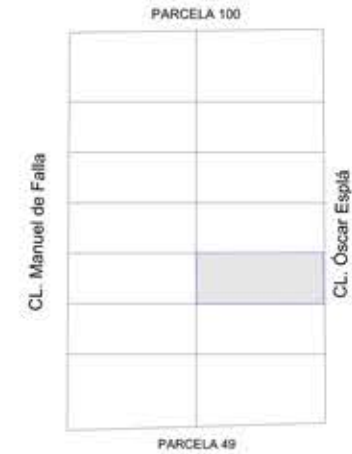

**PLANTA BAJA**

**SOLÁRIUM**

**COMPONENTE PRIVATIVO 12  
PARCELA 12**

PLANTA COMPLEJO EXP: 815/2017

**SUPERFICIES ÚTILES POR USOS**

PLANTA BAJA (Uso Vivienda)	
Sup. Estar Comedor Cocina	30,98 m2
Sup. Dormitorio principal	13,69 m2
Sup. Baño 1	4,91 m2
Sup. Paso 1	1,14 m2
Sup. Trastero	1,35 m2
Sup. Baño 2	4,29 m2
Sup. Dormitorio 2	10,53 m2
<b>TOTAL PLANTA BAJA</b>	<b>66,89 m2</b>

**SUPERFICIES CONSTRUIDAS POR USOS**

PLANTA BAJA (Uso Vivienda)	
Sup. Vivienda	86,06 m2
<b>TOTAL PLANTA BAJA</b>	<b>86,06 m2</b>

**RESUMEN SUPERFICIES POR USOS**

<b>SUPERFICIE ÚTIL</b>	
Sup. uso vivienda	66,89 m2
<b>TOTAL SUP. ÚTIL</b>	<b>66,89 m2</b>
<b>SUPERFICIE CONSTRUIDA</b>	
Sup. uso vivienda	86,06 m2
<b>TOTAL SUP. CONSTRUIDA</b>	<b>86,06 m2</b>
SUPERFICIE OCUPADA	86,06 m2
SUPERFICIE PARCELA	154,52 m2
SUPERFICIE LÁMINA DE AGUA	10,00 m2