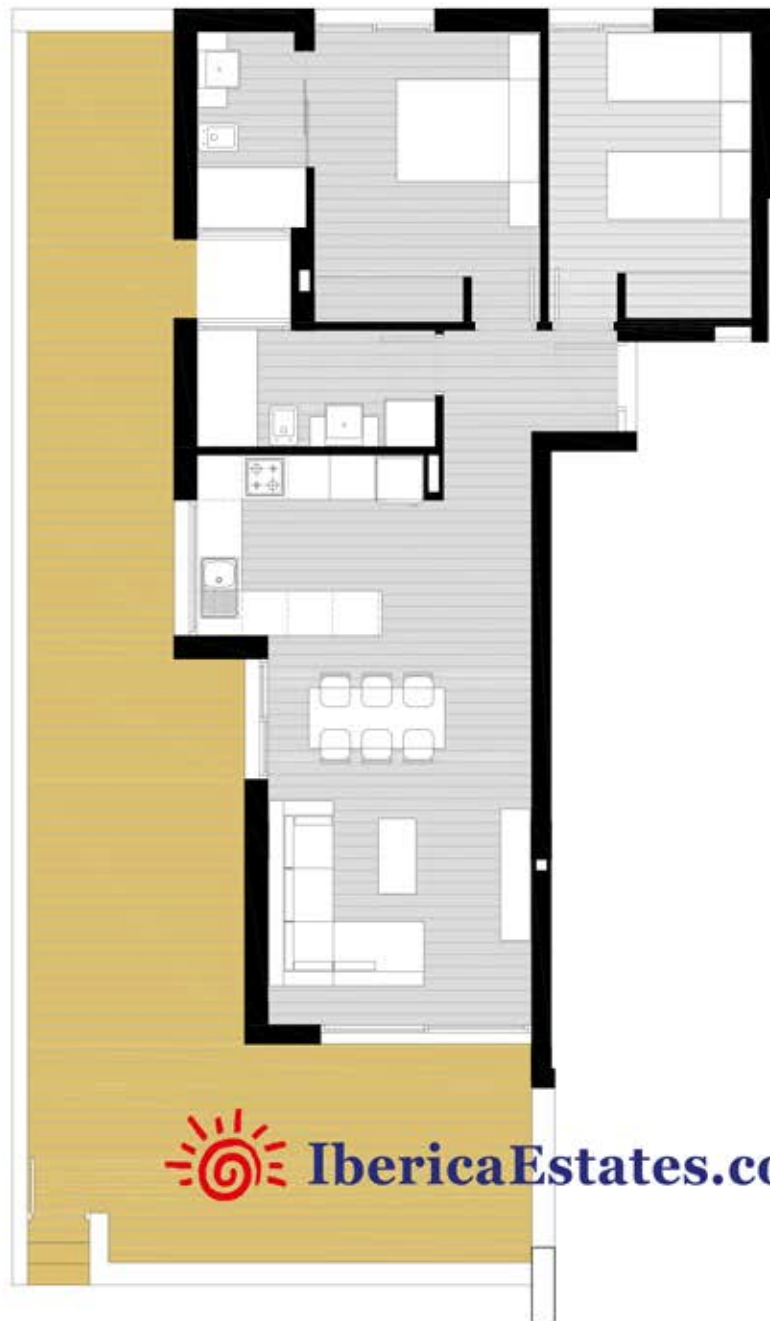

IbericaEstates
Your Spanish property in the Sun

SUPERFICIE VIVIENDA	80,43 m2
SUPERFICIE TERRAZA	49,35 m2