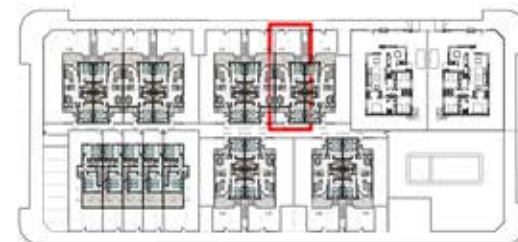

 **IbericaEstates.com**

VIVIENDA 19	
USO	SUPERFICIE (m ²)
CONSTRUIDO VIVIENDA	61,69
ACCESO EXTERIOR	8,53
GALERÍA	2,77
SOLARIUM	61,64

Escala 1:100